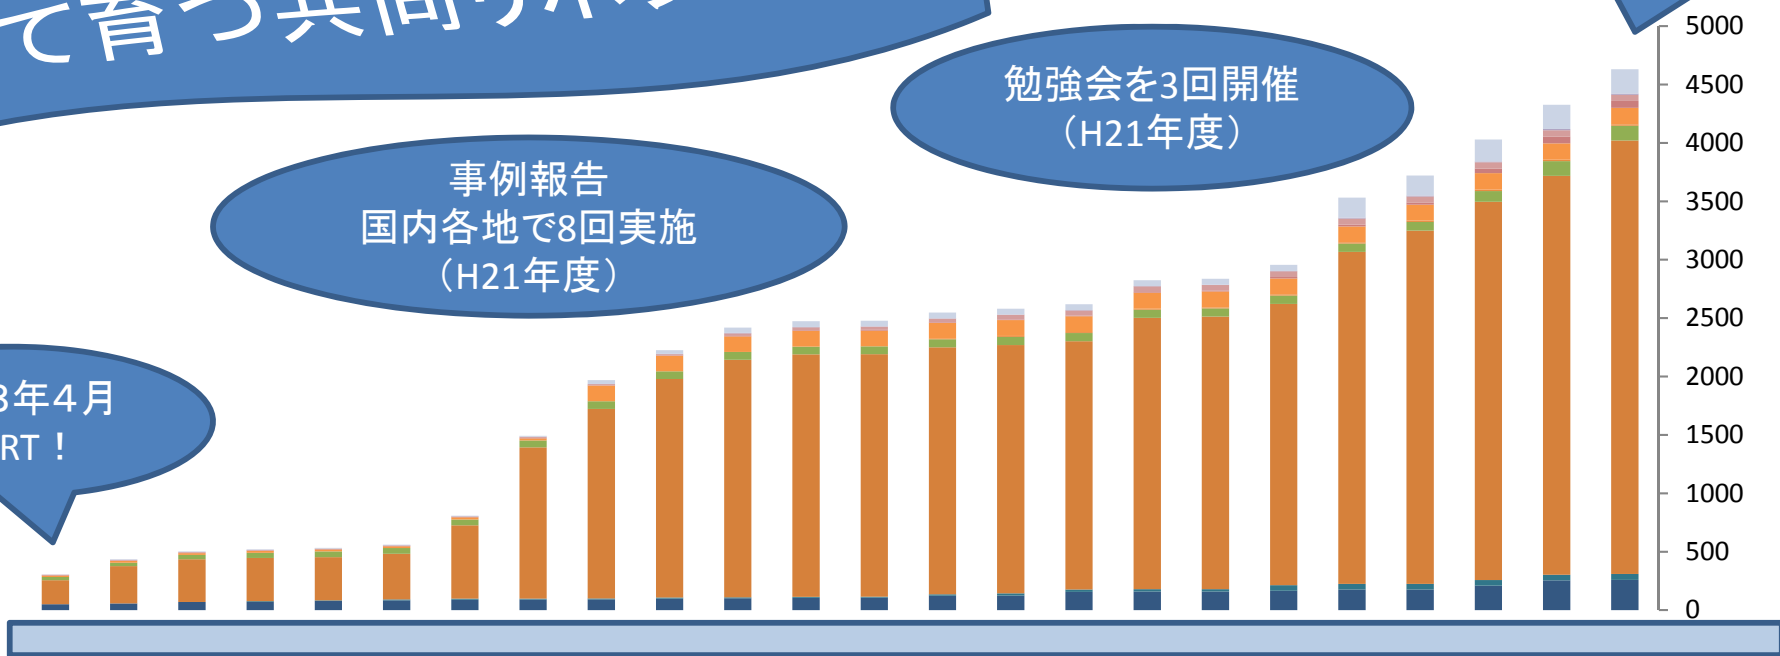

支えて育つ共同リポジトリ！

目標登録件数
4500件を達成！

勉強会を3回開催
(H21年度)

事例報告
国内各地で8回実施
(H21年度)

2008年4月
START！

HARP 広島県大学共同リポジトリ

Hiroshima Associated Repository Portal

HARPは、広島県大学図書館協議会の運営する広島県内の公・私立大学等による共同リポジトリです。
2008年4月に運用を開始し、2010年現在では12大学が参加しています。 <http://harp.lib.hiroshima-u.ac.jp/>